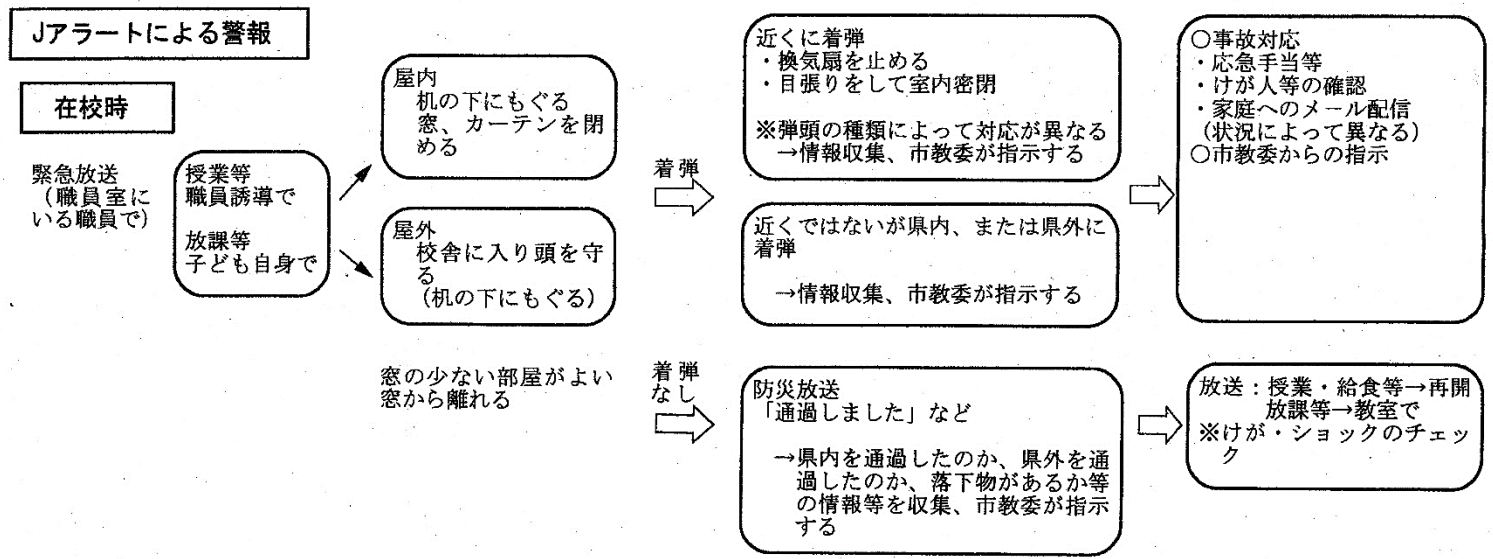

Jアラートが流れた時の高浜市内の学校における対応図

その他気をつけること

- ・知らない人の自動車に乗って避難しない。(防犯を目的として)
- ・落下物らしきものを発見した場合は、決して近寄らず警察・消防に知らせる。
- ・お子さんと保護者の皆様自身の安全を最優先した対応をお願いします。