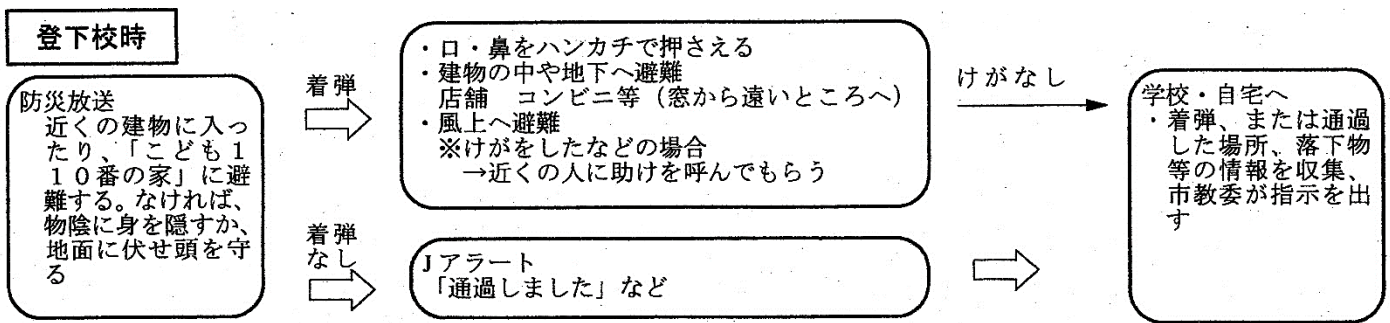

Jアラートが流れた時の高浜市内の学校における対応図

その他気をつけること

- ・知らない人の自動車に乗って避難しない。(防犯を目的として)
- ・落下物らしきものを発見した場合は、決して近寄らず警察・消防に知らせる。
- ・お子さんと保護者の皆様自身の安全を最優先した対応をお願いします。